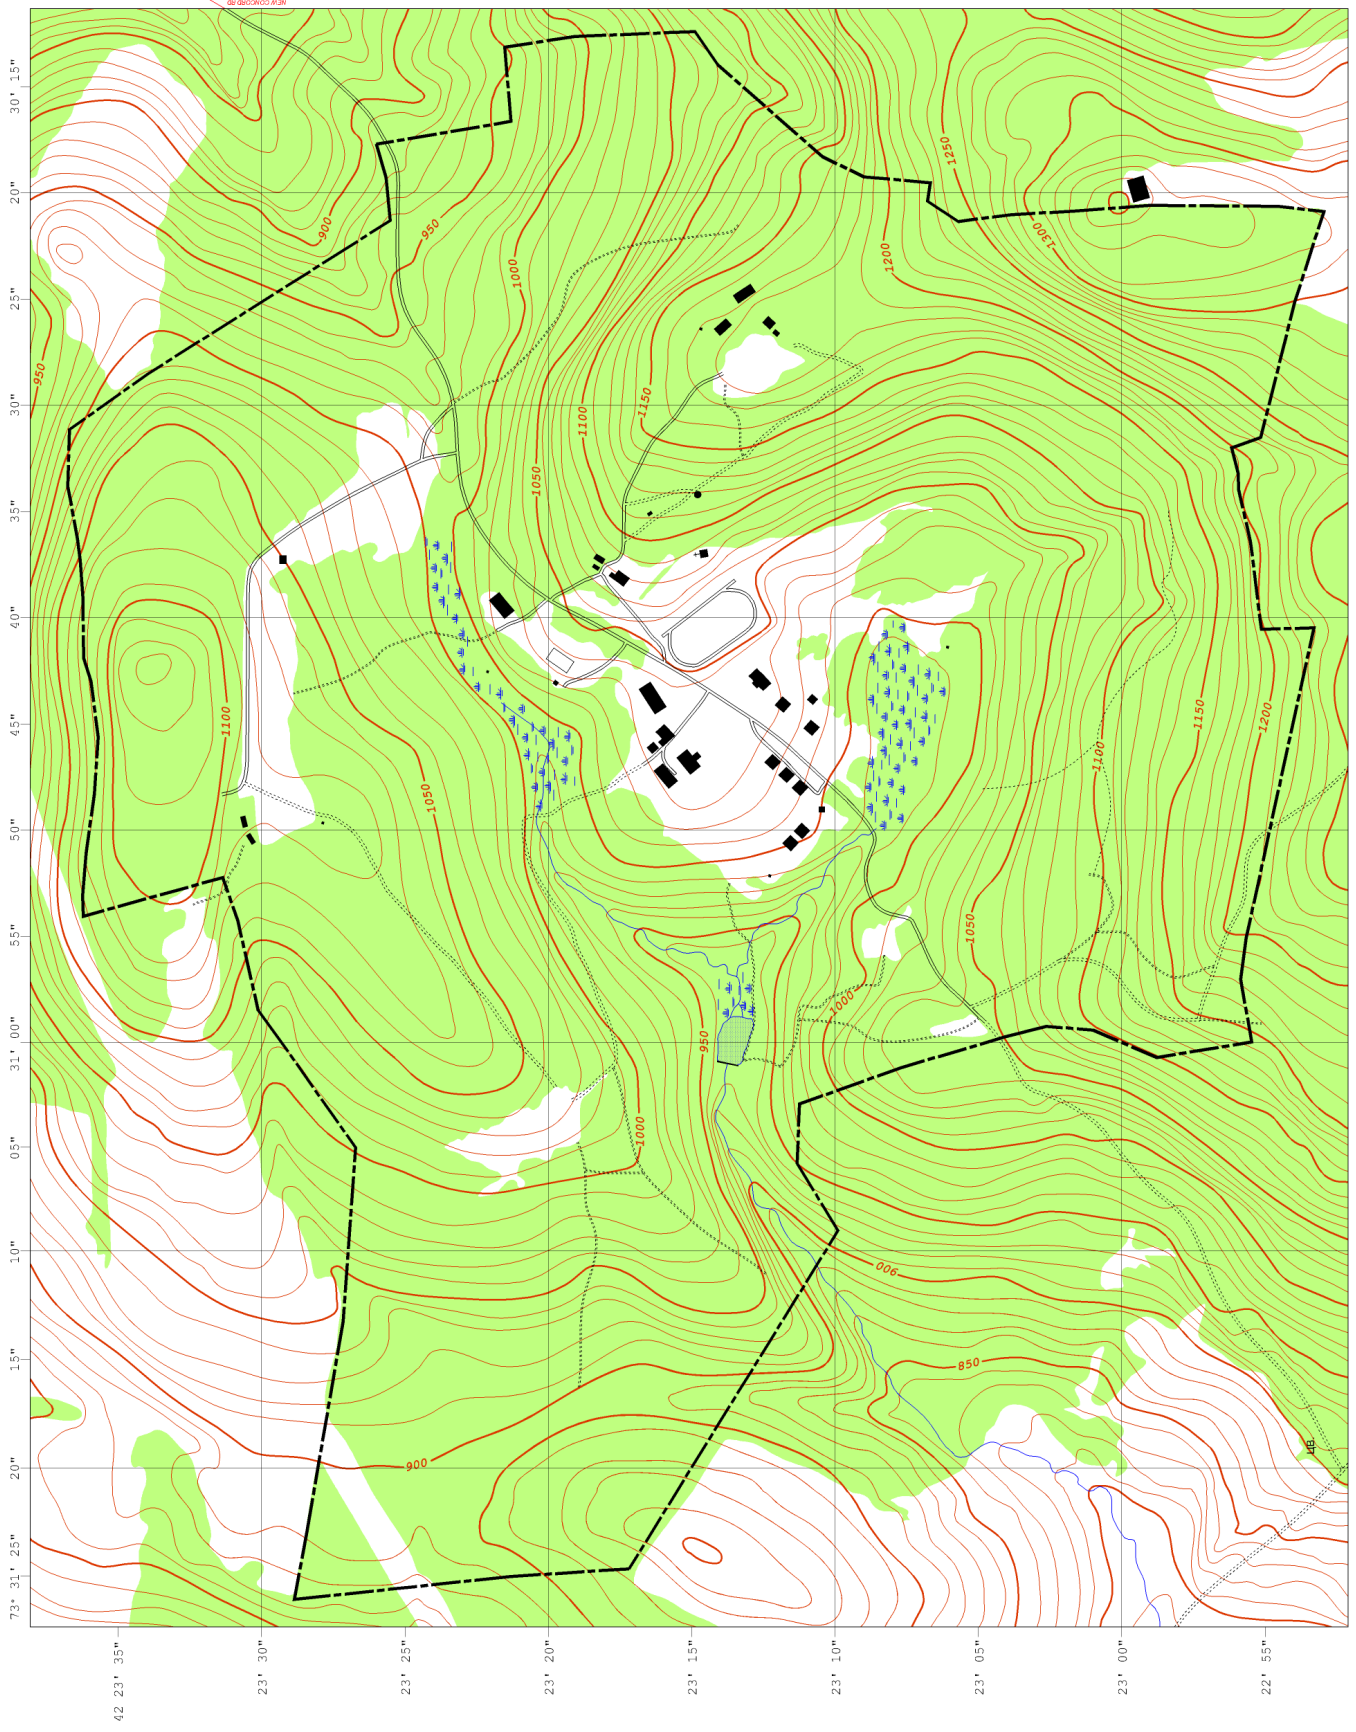

**ВОВЧА ТРОПА
EAST SHATHAM, NEW YORK**

КАРТУ РЕДАГУВАВ ОЛЕСЬ МИКИТА
 ДЖЕРЕЛА:
 USGS AERIAL PHOTO 4/23/1984
 USGS NORTH AMERICAN DATUM 1983 / UTM ZONE 18N
 МЕЖИ: RICHARD G. VAN ALSTUNE
 ДОРОГИ: СТЕЖКИ ТА РІЧКИ: ОЛЕСЬ МИКИТА

2007 МАГНЕТИЧНЕ
 ВІДХИЛЕННЯ

ІЗОПІСЬ: 10 СТИП
 NORTH AMERICAN DATUM OF 1983